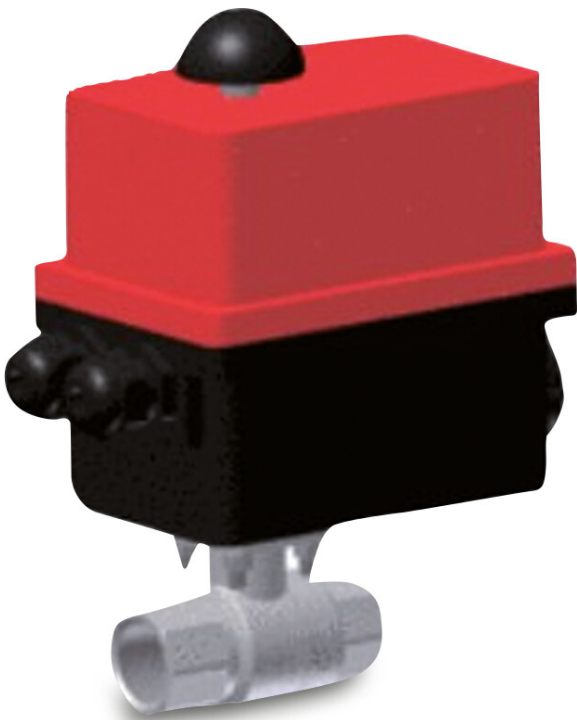

**Elektrisch gestuurde
kogelkraan messing vernikkeld
1" binnendraad 40bar 24V
(0412493)**

TECHNISCHE SPECIFICATIES

Materiaal	messing
Oppervlaktebehandeling	vernikkeld
Bediening	electromotor 24V
Constructie huis	2-delig
Materiaal kogel	messing hard verchroomd
Materiaal huis	messing
Materiaal afdichting	PTFE
Verbinding	binnendraad
Spanning	24V
DIN Norm	DIN 43650
Doorlaat	full
Temperatuurbereik	-10°C - 55°C
Instelbare draaihoek	0-90 °
Schakeltijd	13 sec.
Maat	1"
Vermogen	15 W
Werkdruk	40 bar

PRODUCTINFORMATIE

7 - 10 seconde schakeltijd

Gegenereerd op datum: 23-05-2026

<http://www.bosta.com>