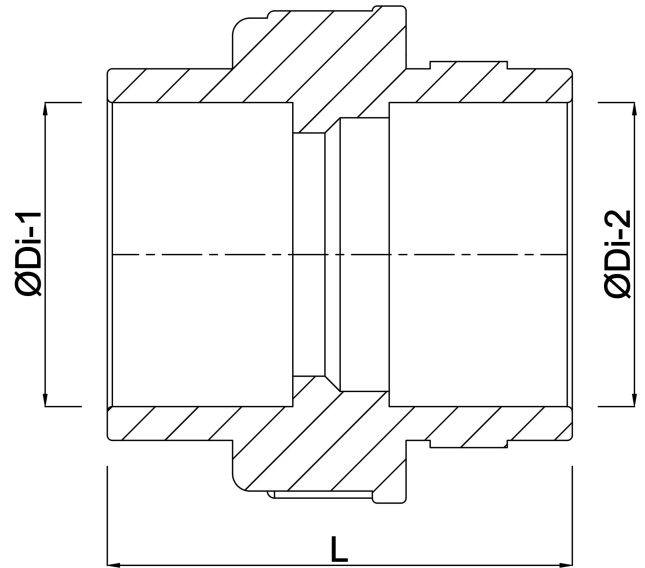

Werkdruk 16 bar

Maat 63 mm

AFMETINGEN

L 98 mm

P-1 38 mm

P-2 38 mm

ØDi-1 50 mm

ØDi-2 50 mm