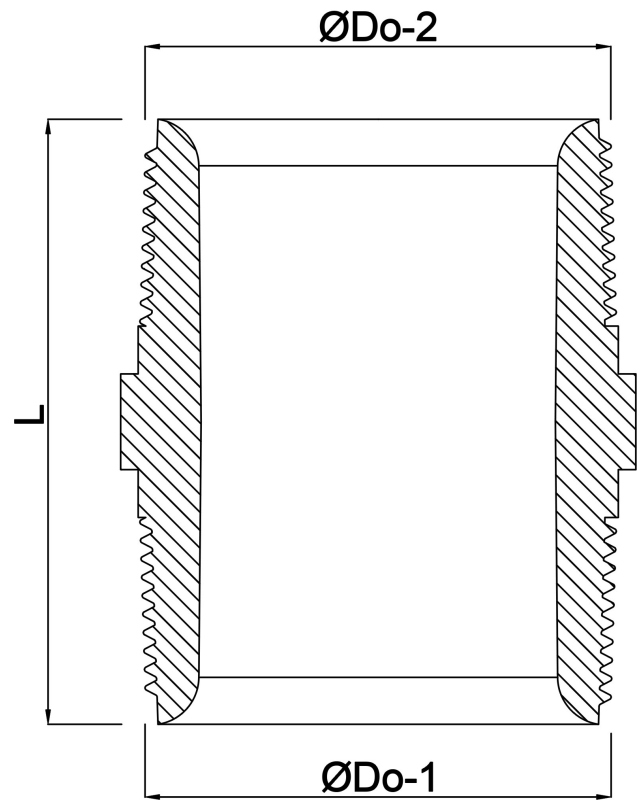

Nippel PP 3/4" buitendraad 10bar grijs (0330147)

TECHNISCHE SPECIFICATIES

Kleur grijs

Materiaal PP

Verbinding buitendraad

Werkdruk 10 bar

Max. temp. 80 °C

Maat 3/4"

AFMETINGEN

F-1 16 mm

F-2 16 mm

K-1 30 mm

L 39 mm

ØDo-1 3/4 "

ØDo-2 3/4 "

Gegenereerd op datum: 23-05-2026