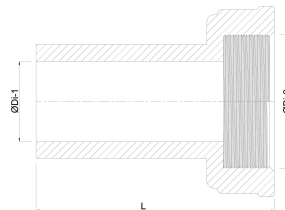

**VDL 2/3 koppeling PVC-U 32
mm x 1" lijmof x wartel
binnendraad 10bar grijs
(0110031)**

V-L Van de Lande

TECHNISCHE SPECIFICATIES

Kleur	grijs
Materiaal	PVC-U
Materiaal afdichting	EPDM
Verbinding	lijmmof x wartel binnendraad
Maat	32 mm x 1"
Lengte	64 mm
Werkdruk	10 bar

AFMETINGEN

Gietvorm	handgevormd
Hi-1	29 mm
L	61 mm
ØDi-1	32 mm
ØDi-2	1"

Gegenerereerd op datum: 13-03-2026

<http://www.bosta.com>