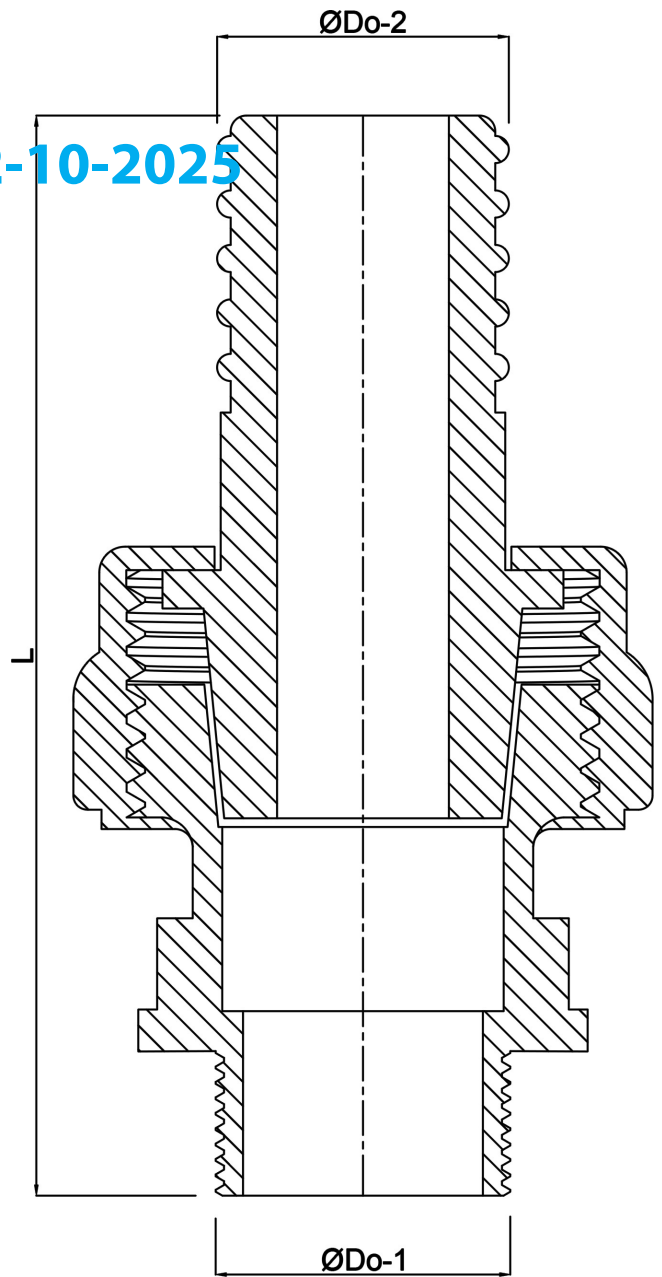

**Koppeling PA (nylon) 1" x 20
mm buitendraad x slangtule
16bar wit (0440569)**

TECHNISCHE SPECIFICATIES

Kleur wit

Materiaal PA (nylon)

Verbinding buitendraad x slangtule

Max. temperatuur 80 °C

Werkdruk 16 bar

Max. temp. 80 °C

Maat 1" x 20 mm

Lengte 81 mm

Buiten ø 40 mm

AFMETINGEN

L 81 mm

ØDo-2 20 mm

ØDo-1 1 "

F-1 12 mm

K-1 40 mm

Gegenerereerd op datum: 02-10-2025

<http://www.bosta.com>

bosta
bringing water to life