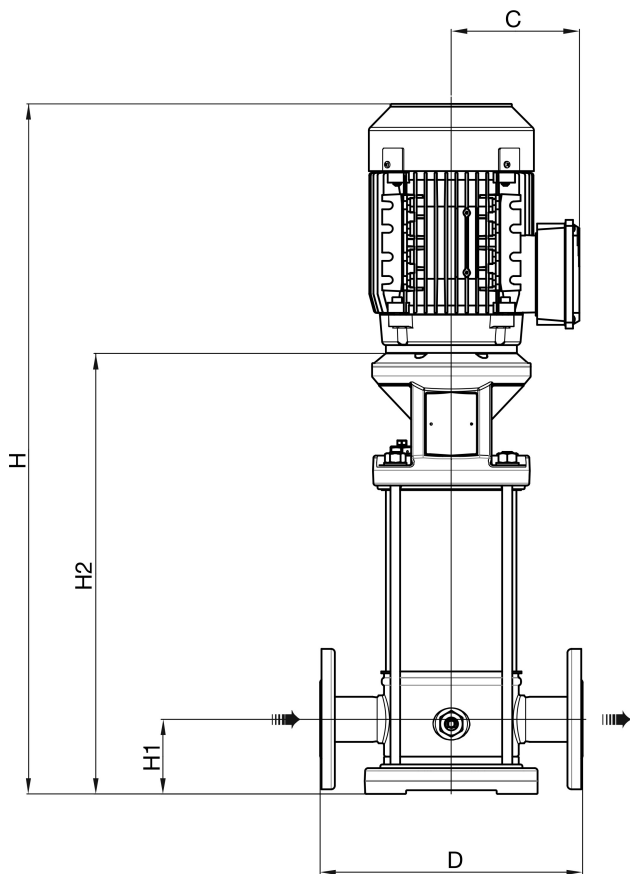

# DAB Meertraps centrifugaalpomp RVS DN65 flens 10.2A 400VAC type NKV 32/3-2 T (7043206)

# TECHNISCHE SPECIFICATIES

Materiaal	RVS
Verbinding	flens
Type	NKV 32/3-2 T
Vermogen	7,5 PK
Maat	DN65
Spanning	400VAC
Vermogen	5.5 kW
Ampère	10.2 A

# AFMETINGEN

C	188 mm
D	320 mm
H	1243 mm
H-1	105 mm
H-2	806 mm

**Gegeneerd op datum: 27-05-2026**

<http://www.bosta.com>