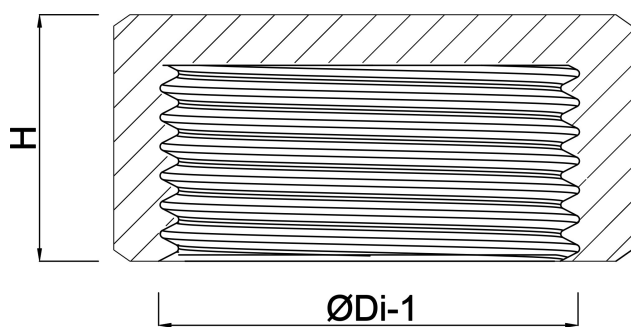

Profec Eindkap PVC-U 1 1/4"
binnendraad 10bar grijs type
vlak (0110578)

TECHNISCHE SPECIFICATIES

Kleur grijs

Type vlak

Materiaal PVC-U

Materiaal afdichting EPDM

Verbinding binnendraad

Werkdruk 10 bar

Maat 1 1/4"

AFMETINGEN

H 23 mm

ØDi-1 1 1/4"

PRODUCTINFORMATIE

Met afdichtring

Gegenereerd op datum: 23-05-2026

<http://www.bosta.com>