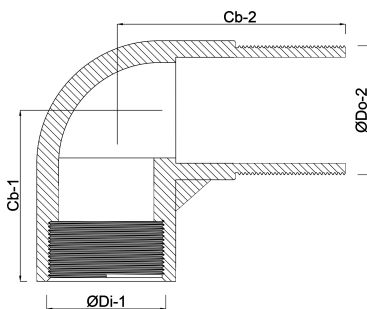

Profec Nr. 92 Knie 90° RVS 316
2" binnendraad x buitendraad
16bar (0080023)

TECHNISCHE SPECIFICATIES

Materiaal	RVS 316
Verbinding	binnendraad x buitendraad
Fitting nr.	Nr. 92
Werkdruk	16 bar
Max. temp.	100 °C
Maat	2"

AFMETINGEN

Cb-1	51 mm
Cb-2	67 mm
ØDi-1	2 "
ØDo-2	2 "
β	90 °

Gegenerereerd op datum: 13-03-2026

<http://www.bosta.com>