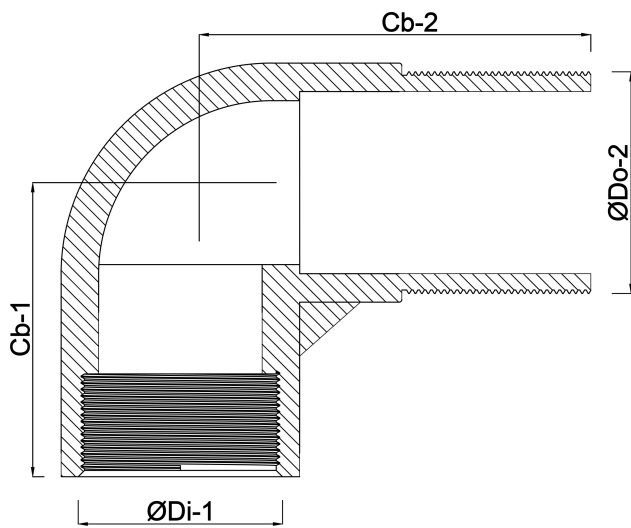

**Profec Nr. 92 Knie 90° RVS 316**  
**2" binnendraad x buitendraad**  
**16bar (0080023)**

# TECHNISCHE SPECIFICATIES

Materiaal	RVS 316
Verbinding	binnendraad x buitendraad
Fitting nr.	Nr. 92
Werkdruk	16 bar
Max. temp.	100 °C
Maat	2"

# AFMETINGEN

Cb-1	51 mm
Cb-2	67 mm
ØDi-1	2 "
ØDo-2	2 "
β	90 °

**Gegenerereerd op datum: 22-05-2026**

<http://www.bosta.com>