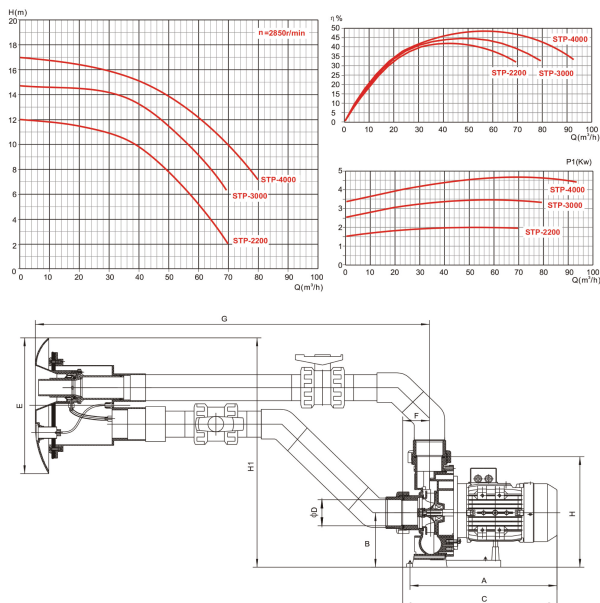

# AFMETINGEN

A 370 mm

B 156 mm

C 440 mm

D 75 mm

E 357 mm

F 77 mm

G 1110 mm

H

340 mm

h1

635 mm

## PRODUCTINFORMATIE

Instelbare tegenstroom pomp voor een dagelijkse zwemtraining. Deze tegenstroom pomp kan eenvoudig worden geïnstalleerd. Het is mogelijk om de straal sterkte en lucht aanzuiging van het mondstuk van 40 mm diameter, direct in te stellen. Het mondstuk en de zuig-en pneumatische schakelaar zijn gepositioneerd in het frontpaneel van de tegenstroom pomp.