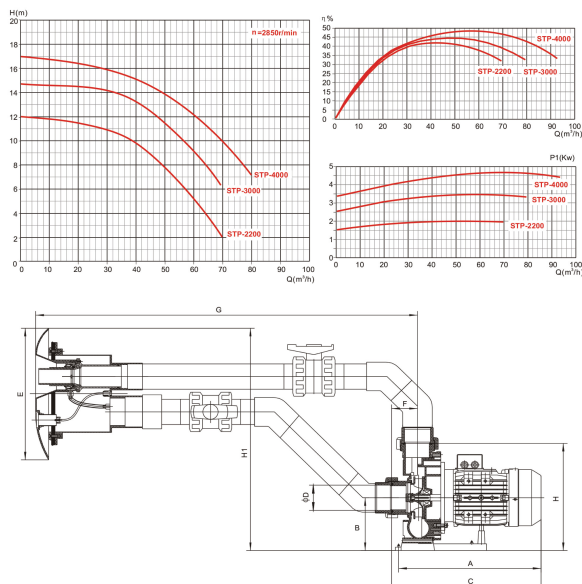

Max capaciteit 55 m³/h

IP waarde IP55

AFMETINGEN

A 370 mm

B 156 mm

C 440 mm

D 75 mm

E 357 mm

F 77 mm

G 1110 mm

H

340 mm

h1

635 mm

PRODUCTINFORMATIE

Instelbare tegenstroom pomp voor een dagelijkse zwemtraining. Deze tegenstroom pomp kan eenvoudig worden geïnstalleerd. Het is mogelijk om de straal sterkte en lucht aanzuiging van het mondstuk van 40 mm diameter, direct in te stellen. Het mondstuk en de zuig-en pneumatische schakelaar zijn gepositioneerd in het frontpaneel van de tegenstroom pomp.