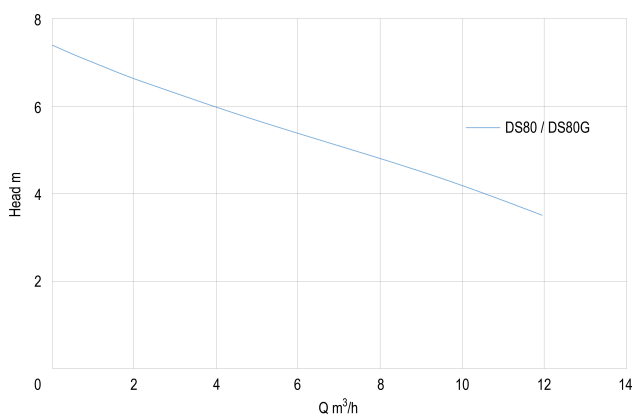

Maat 1 1/2"

Vlotter meegeleverd

AFMETINGEN

H-1 395 mm

H-2 100 mm

W-1 183 mm

Gegenerereerd op datum: 24-05-2026

<http://www.bosta.com>