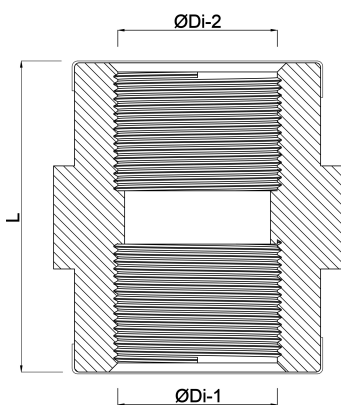

# TECHNISCHE SPECIFICATIES

Materiaal gietijzer zwart

Keurmerk DVGW

Verbinding binnendraad

Fitting nr. Nr. 270

Temperatuurbereik -20°C - 120°C

Werkdruk 25 bar

Maat 2 1/2"

# AFMETINGEN

L 74 mm

ØDi-1 2 1/2 "

ØDi-2 2 1/2 "

**Gegenerereerd op datum: 14-03-2026**

<http://www.bosta.com>