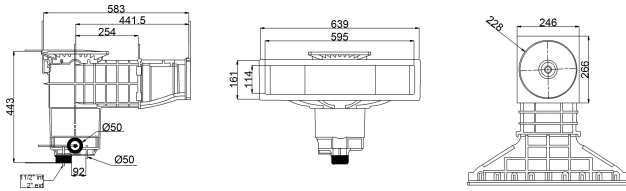

# Weltico Skimmer ABS 1 1/2" x 2" binnendraad antraciet type A600 Design (7039323)

weltico

# TECHNISCHE SPECIFICATIES

Type	A600 Design
Materiaal	ABS/RVS
Geschikt voor	liner- en betonbaden
Verbinding	binnendraad
Kleur	antraciet
Maat	1 1/2" x 2"

# AFMETINGEN

A	583 mm
B	443 mm
C	639 mm
D	161 mm
E	266 mm
F	317 mm
G	595 mm
H	114 mm