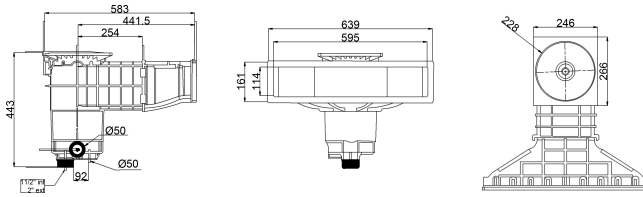

Weltico Skimmer ABS 1 1/2" x 2" binnendraad antraciet type A600 Design (7039323)

weltico

TECHNISCHE SPECIFICATIES

Type	A600 Design
Materiaal	ABS/RVS
Geschikt voor	liner- en betonbaden
Verbinding	binnendraad
Kleur	antraciet
Maat	1 1/2" x 2"

AFMETINGEN

A	583 mm
B	443 mm
C	639 mm
D	161 mm
E	266 mm
F	317 mm
G	595 mm
H	114 mm

PRODUCTINFORMATIE

Ca. 7 m³/u (bij een snelheid van 1,5 m/s) indien aangesloten op de 1 1/2" uitlaat met een Ø50 buis
Ca. 10 m³/u (met een snelheid van 1,5 m/s) indien aangesloten op de 2"-uitlaat met een Ø63 buis