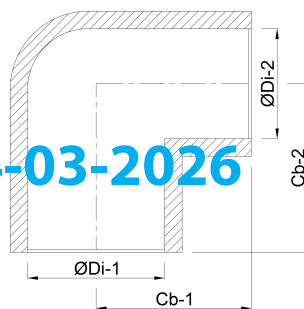

**VDL Knie 90° PVC-U 25 mm
lijmmof 16bar grijs KIWA
(7002577)**

V-L Van de Lande

TECHNISCHE SPECIFICATIES

Kleur grijs

Materiaal PVC-U

Keurmerk KIWA

Verbinding lijmmof

Werkdruk 16 bar

Maat 25 mm

AFMETINGEN

Cb-1 34 mm

Cb-2 34 mm

ØDi-1 25 mm

ØDi-2 25 mm

β 90 °

Gegenerereerd op datum: 14-03-2026