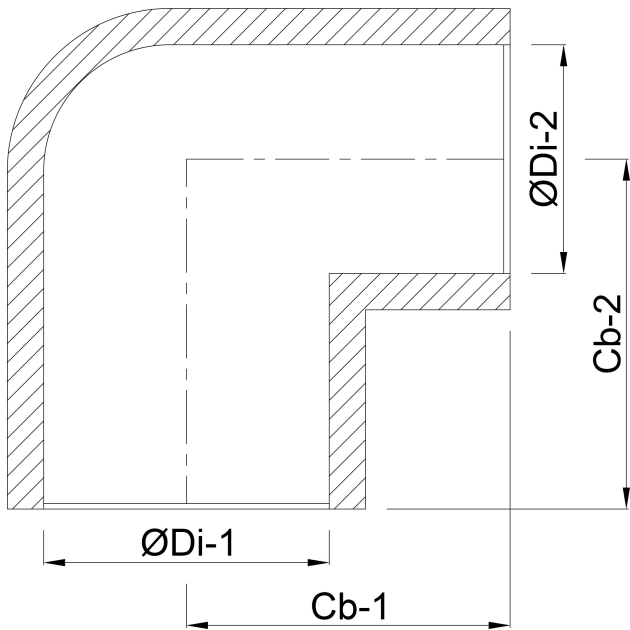

Profec Knie 90° PVC-U 20 mm
lijmmof 16bar grijs KIWA
(0110106)

TECHNISCHE SPECIFICATIES

Kleur grijs

Materiaal PVC-U

Keurmerk KIWA

Verbinding lijmmof

Werkdruk 16 bar

Maat 20 mm

AFMETINGEN

Cb-1 27 mm

Cb-2 27 mm

ØDi-1 20 mm

ØDi-2 20 mm

β 90 °

Gegeneerd op datum: 22-05-2026

<http://www.bosta.com>