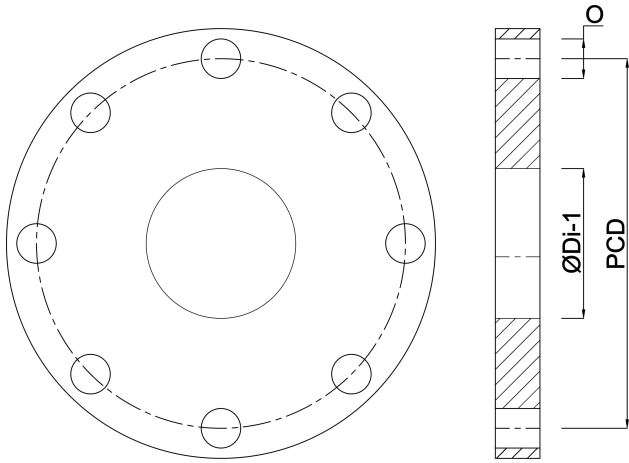

**Profec Overschuifflens PP 140
mm 16bar DN125 zwart
PN10/16 (0101392)**

Gegenerereerd op datum: 22-05-2026

<http://www.bosta.com>