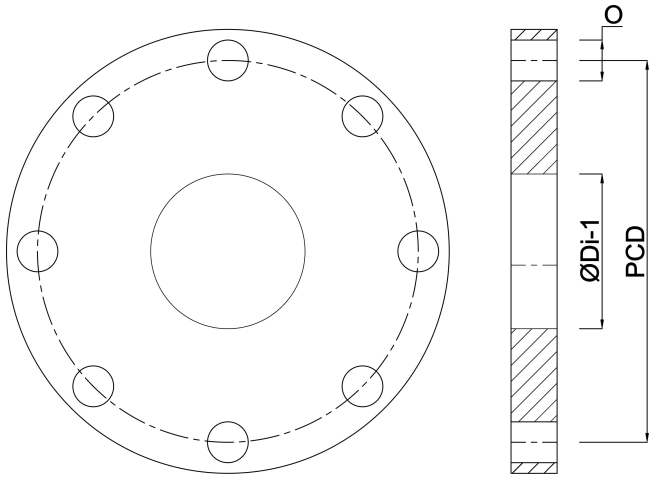

**Profec Overschuifflens PP 140
mm 16bar DN125 zwart
PN10/16 (0101392)**

Gegenerereerd op datum: 13-03-2026

<http://www.bosta.com>