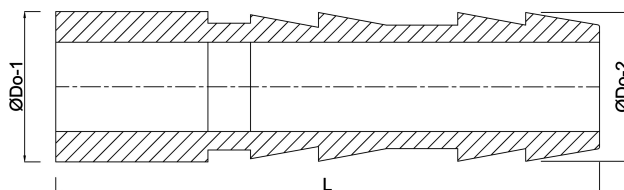

Profec Slangtule PVC-U 16 mm spie x slangtule 10bar grijs (0111001)

TECHNISCHE SPECIFICATIES

Kleur	grijs
Materiaal	PVC-U
Verbinding	spie x slangtule
Werkdruk	10 bar
Maat	16 mm

AFMETINGEN

L	35 mm
L	49 mm
Lb	49 mm
ØDo-1	16 mm
ØDo-2	16 mm