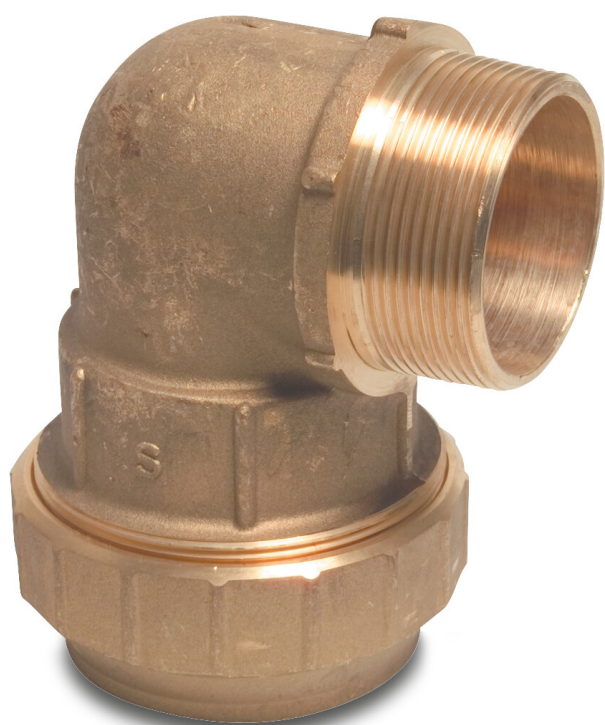

Knie 90° messing 32 mm x 1"
knel x buitendraad 16bar
DVGW (0731127)

TECHNISCHE SPECIFICATIES

Materiaal messing

Keurmerk DVGW

Verbinding knel x buitendraad

Werkdruk 16 bar

Maat 32 mm x 1"

Gegenererd op datum: 08-03-2026