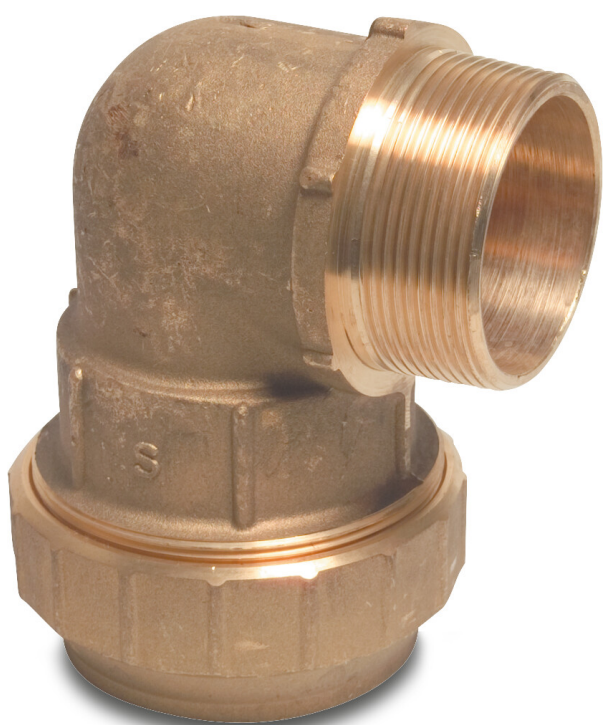

Knie 90° messing 32 mm x 1"
knel x buitendraad 16bar
DVGW (0731127)

TECHNISCHE SPECIFICATIES

Materiaal messing

Keurmerk DVGW

Verbinding knel x buitendraad

Werkdruk 16 bar

Maat 32 mm x 1"

Gegeneerd op datum: 24-05-2026