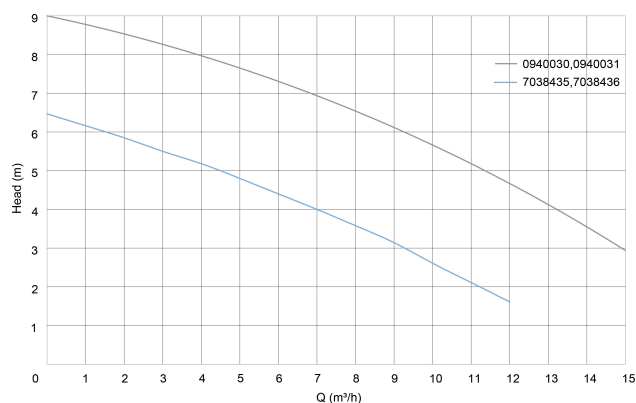

DAB Dompelpomp vezelversterkte kunststof 1" binnendraad 1,9A 230VAC groen type Feka 300 M-NA (7038436)

TECHNISCHE SPECIFICATIES

Kleur	groen
Materiaal	vezelversterkte kunststof
Pomphuis	kunststof
Materiaal waaier 1	vezelversterkte kunststof
Verbinding	binnendraad
Spanning	230VAC
Max. temperatuur	35° °C
Min. mediumtemperatuur (continu)	0 °C
Pers	1 "
Type	Feka 300 M-NA
Vermogen	0,3 PK
MWK	6,4 m
Maat	1"
Vlotter	niet meegeleverd
Vermogen	0.22 kW
Ampère	1,9 A

Max capaciteit

12 m³/h

AFMETINGEN

Db

180 mm

H-1

71 mm

H-2

329 mm

ØDi-1

1 1/4 "

PRODUCTINFORMATIE

Geschikt voor het verpompen van water met vaste bestanddelen tot 25 mm.

Technische kenmerken:

- Pomplichaam, beschermingskap, filter en waaier uit noryl glasvezel.
- Motoras en motorhuis uit roestvast staal.