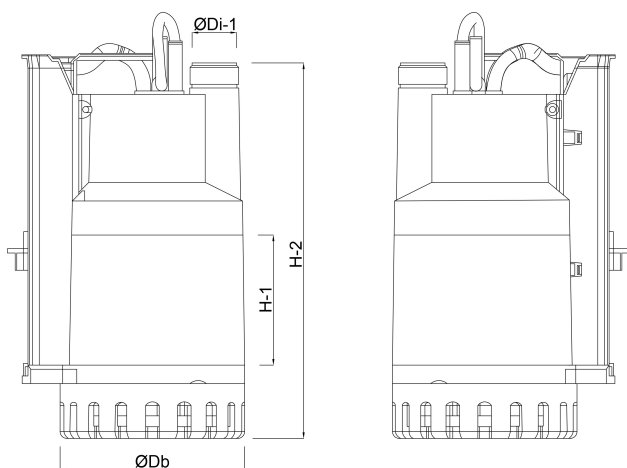

Max capaciteit

12 m³/h

AFMETINGEN

Db

180 mm

H-1

71 mm

H-2

329 mm

ØDi-1

1 1/4 "

PRODUCTINFORMATIE

Geschikt voor het verpompen van water met vaste bestanddelen tot 25 mm.

Technische kenmerken:

- Pomplichaam, beschermingskap, filter en waaier uit noryl glasvezel.
- Motoras en motorhuis uit roestvast staal.