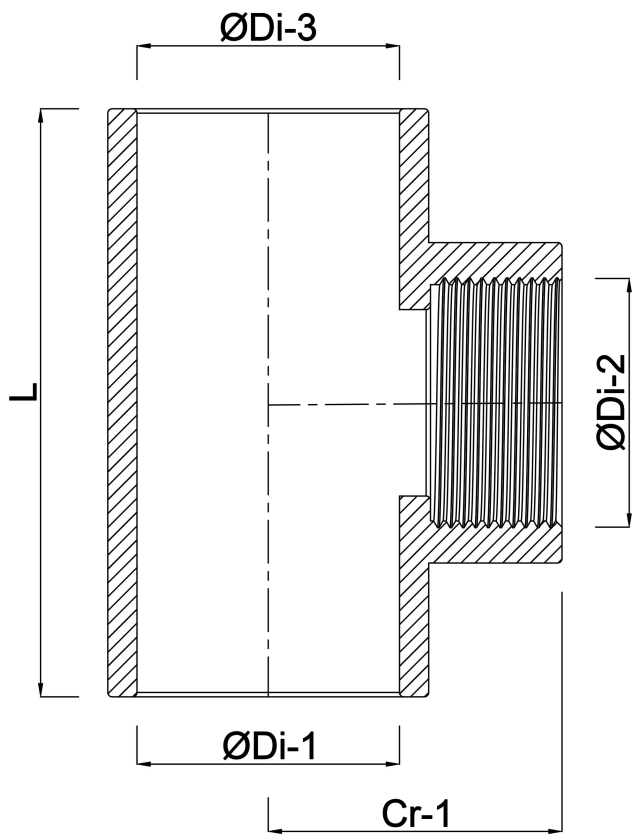

**Profec T-stuk 90° PVC-U 40 mm
x 1 1/4" x 40 mm lijmmof x
binnendraad x lijmmof 16bar
grijs met RVS ring type
versterkt (0110371)**

TECHNISCHE SPECIFICATIES

Kleur	grijs
Type	versterkt
Materiaal	PVC-U
Eigenschap	met RVS ring
Verbinding	lijmmof x binnendraad x lijmmof
Werkdruk	16 bar
Maat	40 mm x 1 1/4" x 40 mm

AFMETINGEN

Cr-1	45 mm
L	90 mm
ØDi-1	40 mm
ØDi-2	1 1/4 "
ØDi-3	40 mm
β	90 °

Gegeneerd op datum: 22-05-2026

<http://www.bosta.com>