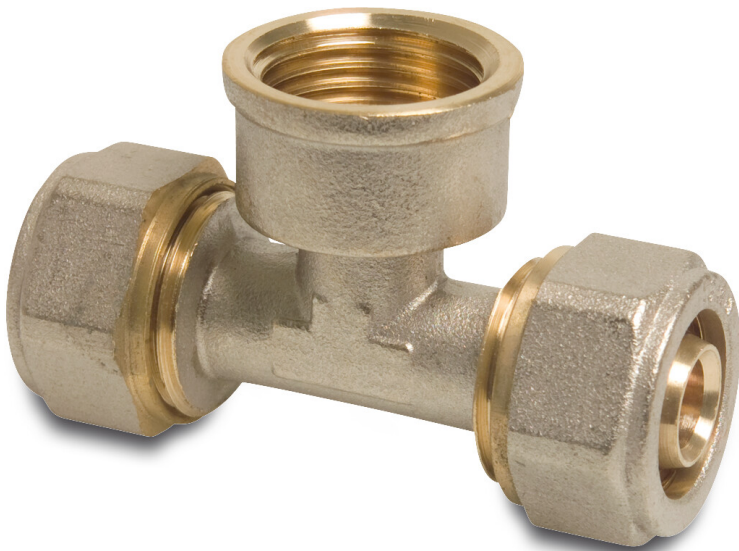

T-stuk 90° messing vernikkeld
16 mm x 1/2" x 16 mm knel x
binnendraad x knel type Alu-
PE-X S1 (7005777)

TECHNISCHE SPECIFICATIES

Type	Alu-PE-X
Materiaal	messing
Oppervlaktebehandeling	vernikkeld
Verbinding	knel x binnendraad x knel
Maat	16 mm x 1/2" x 16 mm
Label	S1