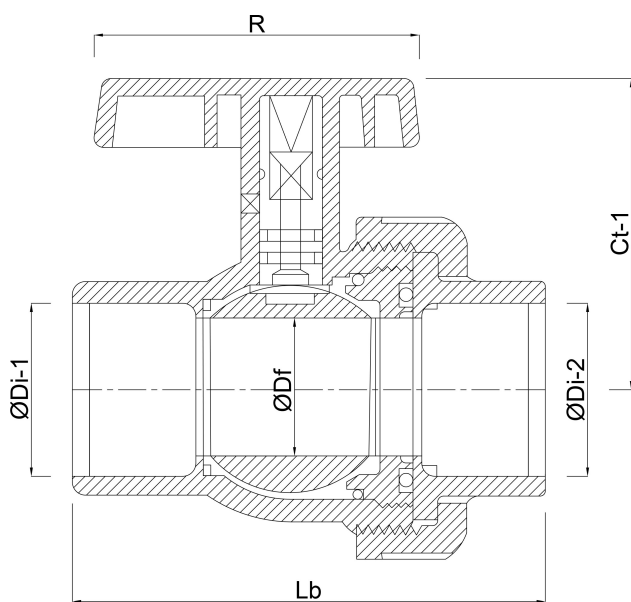

Materiaal hendel PVC-U

Constructie huis 2-delig

Materiaal huis PVC-U

Materiaal afdichting EPDM

Verbinding lijmmof

Temperatuurbereik 0°C - 60°C

Werkdruk 16 bar

Maat 50 mm

DN 40

AFMETINGEN

Ct-1 90 mm

Lb 141 mm

R 120 mm

ØDf 40 mm

ØDi-1 50 mm

ØDi-2 50 mm