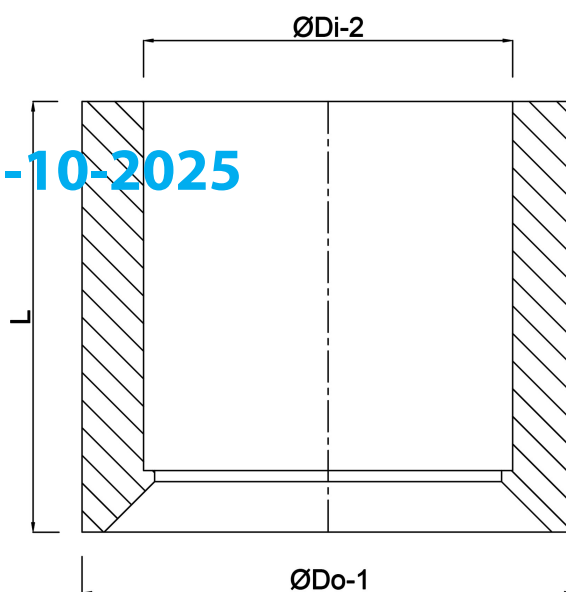

**Profec Inlijmring PVC-U 63 mm
x 32 mm lijmspie x lijmmof
16bar grijs (0110746)**

TECHNISCHE SPECIFICATIES

Kleur	grijs
Materiaal	PVC-U
Verbinding	lijmspie x lijmmof
Werkdruk	16 bar
Maat	63 mm x 32 mm

AFMETINGEN

L	38 mm
ØDi-2	32 mm
ØDo-1	63 mm

Gegenerereerd op datum: 01-10-2025

<http://www.bosta.com>