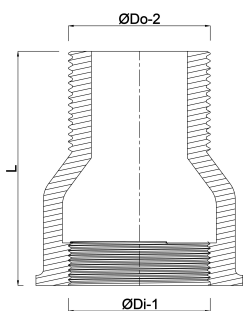

Profec Nr. 246 Soknippel
messing 1 1/4" x 1"
binnendraad x buitendraad
30bar (0708896)

TECHNISCHE SPECIFICATIES

Materiaal	messing
Verbinding	binnendraad x buitendraad
Fitting nr.	Nr. 246
Werkdruk	30 bar
Max. temp.	120 °C
Maat	1 1/4" x 1"

AFMETINGEN

F-1	19 mm
F-2	17 mm
L	39 mm
ØDi-1	1 1/4 "
ØDo-2	1 "

Gegenerereerd op datum: 13-03-2026

<http://www.bosta.com>