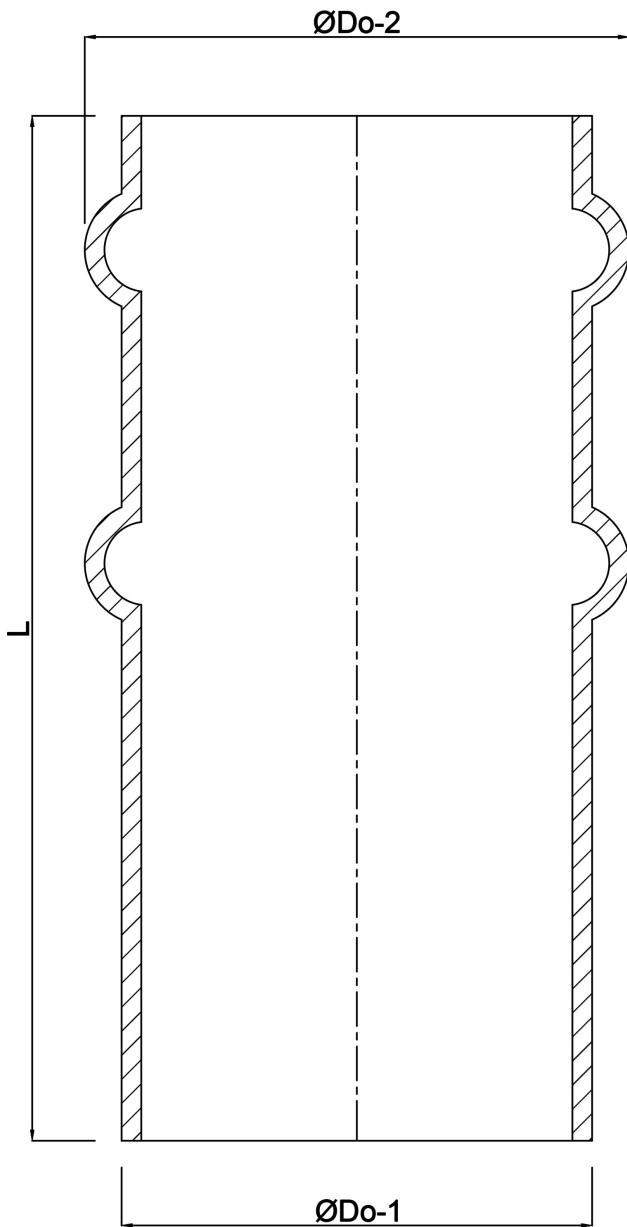

Slangtule staal 120 mm x 124 mm x 2 mm stomplas x slangtule zwart (0200702)

TECHNISCHE SPECIFICATIES

Kleur	zwart
Materiaal	staal
Verbinding	stomplas x slangtule
Wand	2 mm
Maat	120 mm x 124 mm

AFMETINGEN

L	200 mm
Nq-2	2
ØDo-1	120 mm
ØDo-2	124 mm