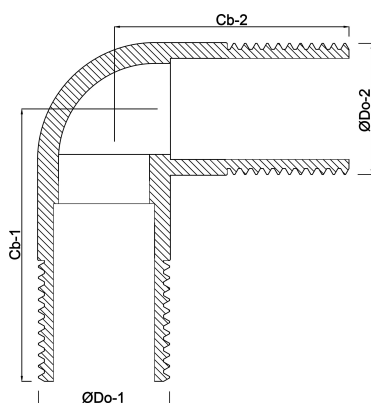

Profec Nr. 3 Bocht 90° RVS 316
1 1/4" buitendraad 10bar
(0080766)

TECHNISCHE SPECIFICATIES

Materiaal RVS 316

Verbinding buitendraad

Fitting nr. Nr. 3

Werkdruk 10 bar

Maat 1 1/4"

AFMETINGEN

Cb-1 140 mm

Cb-2 140 mm

ØDo-1 1 1/4 "

ØDo-2 1 1/4 "

β 90 °

Gegenerereerd op datum: 13-03-2026

<http://www.bosta.com>