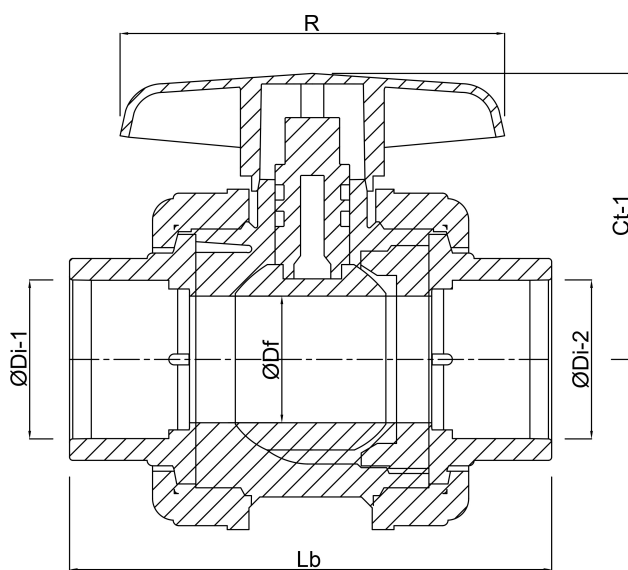

Constructie huis 3-delig

Materiaal kogel PVC-U

Materiaal huis PVC-U

Materiaal afdichting PE/EPDM

Verbinding imperial lijmmof

Temperatuurbereik 0°C - 60°C

Maat 3"

Werkdruk 10 bar

AFMETINGEN

Ct-1 179 mm

Lb 269 mm

R 165 mm

ØDf 79.5 mm

ØDi-1 3 "

ØDi-2 3 "

Gegenerereerd op datum: 23-05-2026