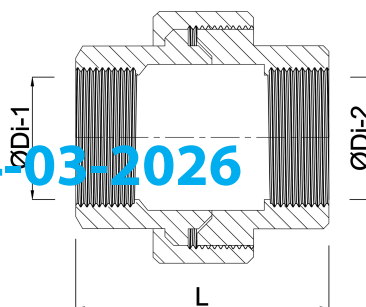

Profec Koppeling PVC-U 3/4" binnendraad 10bar grijs (7002140)

TECHNISCHE SPECIFICATIES

Kleur	grijs
Materiaal	PVC-U
Verbinding	binnendraad
Werkdruk	10 bar
Maat	3/4"

AFMETINGEN

K-1	36 mm
K-2	36 mm
Kn	55 mm
L	58 mm
ØDi-1	3/4 "
ØDi-2	3/4 "