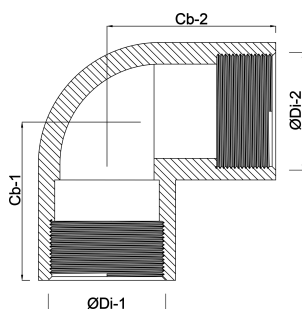

Profec Nr. 90 Knie 90° RVS 316
3" binnendraad 16bar
(0080331)

TECHNISCHE SPECIFICATIES

Materiaal RVS 316

Verbinding binnendraad

Fitting nr. Nr. 90

Werkdruk 16 bar

Max. temp. 100 °C

Maat 3"

AFMETINGEN

Cb-1 74 mm

Cb-2 74 mm

ØDi-1 3 "

ØDi-2 3 "

β 90 °

Gegenerereerd op datum: 13-03-2026

<http://www.bosta.com>