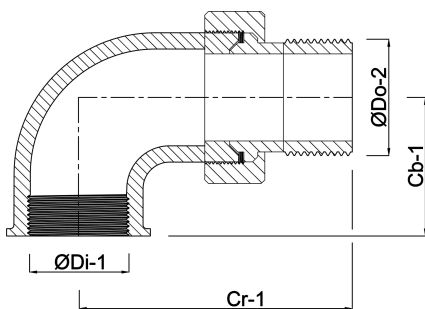

**Profec Nr. 956 Radiator
kniekoppeling 90° messing 1
1/4" binnendraad x
buitendraad 20bar type
conisch (0710465)**

TECHNISCHE SPECIFICATIES

Type	conisch
Materiaal	messing
Verbinding	binnendraad x buitendraad
Fitting nr.	Nr. 956
Maat	1 1/4"
Werkdruk	20 bar

AFMETINGEN

Cb-1	39 mm
Cr-1	84 mm
ØDi-1	1 1/4 "
ØDo-1	1 1/4 "
β	90 °

Gegenerereerd op datum: 13-03-2026

<http://www.bosta.com>