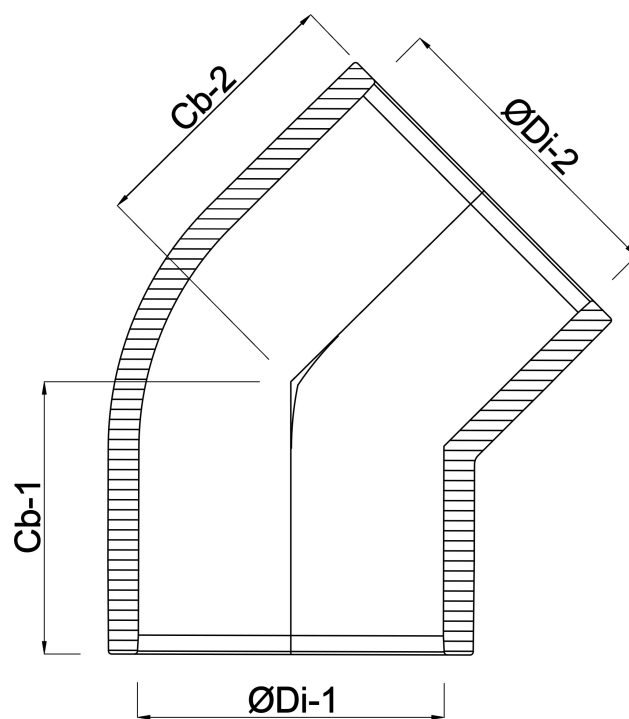

# TECHNISCHE SPECIFICATIES

Kleur grijs

Materiaal PVC-U

Keurmerk KIWA

Verbinding lijmmof

Werkdruk 16 bar

Maat 50 mm

# AFMETINGEN

Cb-1 43 mm

Cb-2 43 mm

ØDi-1 50 mm

ØDi-2 50 mm

β 45 °

**Gegenerereerd op datum: 24-05-2026**

<http://www.bosta.com>