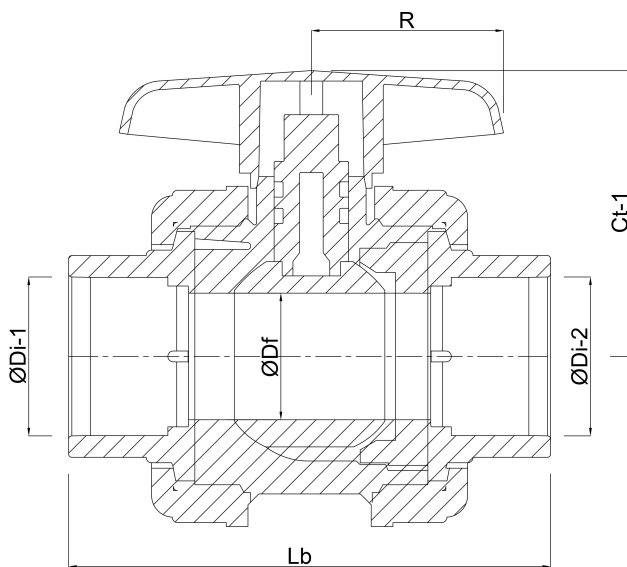

Constructie huis 3-delig

Materiaal huis PVC-U

Materiaal afdichting hytrel/EPDM

Verbinding binnendraad

Max. temperatuur 60 °C

Min. mediumtemperatuur
(continu) 0 °C

Maat 1/2"

DN 15

Werkdruk 16 bar

AFMETINGEN

Ct-1 46 mm

Lb 84 mm

R 35 mm

ØDf 15 mm

ØDi-1 1/2 "

ØDi-2 1/2 "