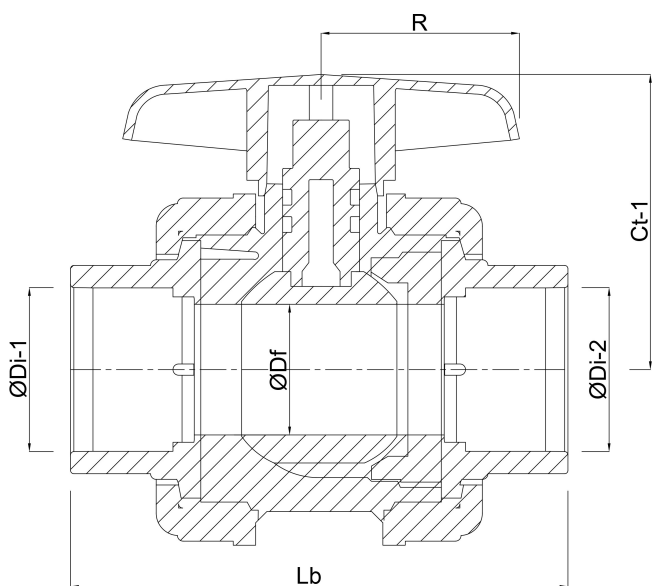

Constructie huis 3-delig

Materiaal huis PVC-U

Materiaal afdichting hytrel/EPDM

Verbinding binnendraad

Max. temperatuur 60 °C

Min. mediumtemperatuur
(continu) 0 °C

Maat 1/2"

DN 15

Werkdruk 16 bar

AFMETINGEN

Ct-1 46 mm

Lb 84 mm

R 35 mm

ØDf 15 mm

ØDi-1 1/2 "

ØDi-2 1/2 "