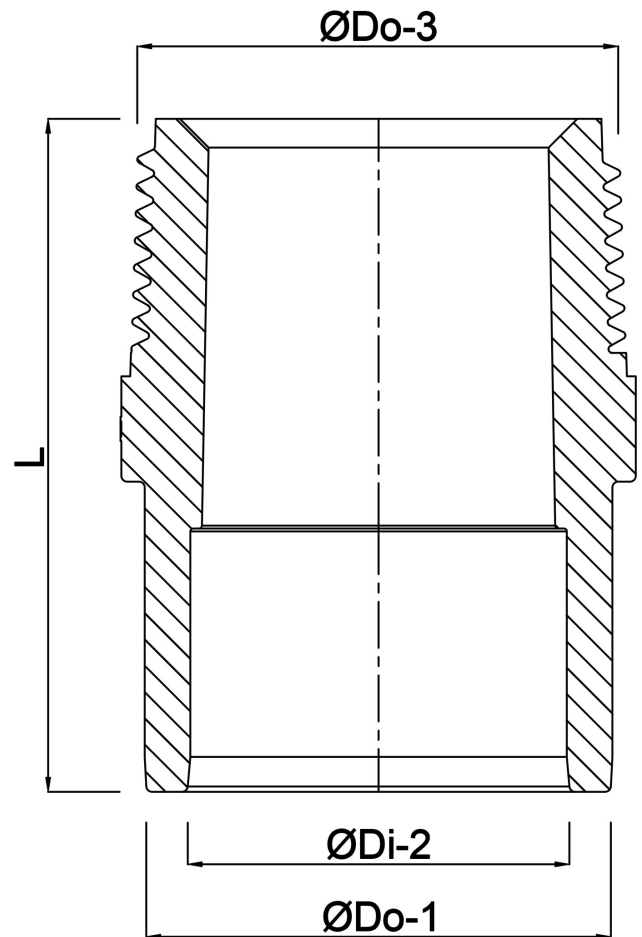

**Profec Puntstuk PVC-U 25/32
mm x 1" lijmof/spie x
buitendraad 10bar grijs
(0110452)**

TECHNISCHE SPECIFICATIES

Kleur	grijs
Materiaal	PVC-U
Verbinding	lijmmof/spie x buitendraad
Werkdruk	10 bar
Maat	25/32 mm x 1"
Lengte	50 mm
Gewicht	0.027 kg
Sleutelmaat	35

AFMETINGEN

Gietvorm	spuitgegoten
K-1	35 mm
L	50 mm
ØDi-2	25 mm
ØDo-1	32 mm
ØDo-3	1 "

Gegenerereerd op datum: 22-05-2026

<http://www.bosta.com>