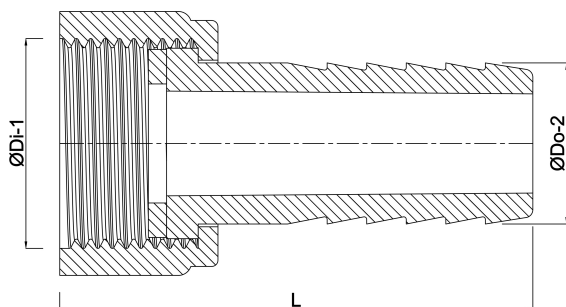

# VDL Slangtule PVC-U 1" x 20 mm binnendraad x slangtule grijs (0110991)

**V-L** Van de Lande

# TECHNISCHE SPECIFICATIES

Kleur	grijs
Materiaal	PVC-U
Verbinding	binnendraad x slangtule
Maat	1" x 20 mm

# AFMETINGEN

F-1	11 mm
L	44 mm
L	72 mm
Lb	72 mm
Lq-2	44 mm
ØDi-1	1 "
ØDo-2	20 mm

**Gegenerereerd op datum: 14-03-2026**

<http://www.bosta.com>