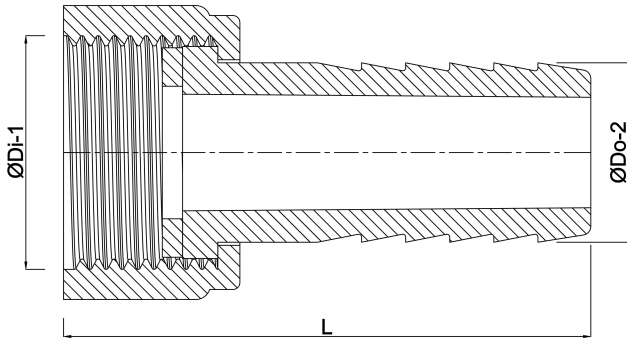

# TECHNISCHE SPECIFICATIES

Kleur grijs

Materiaal PVC-U

Verbinding binnendraad x slangtule

Maat 1" x 20 mm

# AFMETINGEN

F-1 11 mm

L 44 mm

L 72 mm

Lb 72 mm

Lq-2 44 mm

ØDi-1 1 "

ØDo-2 20 mm