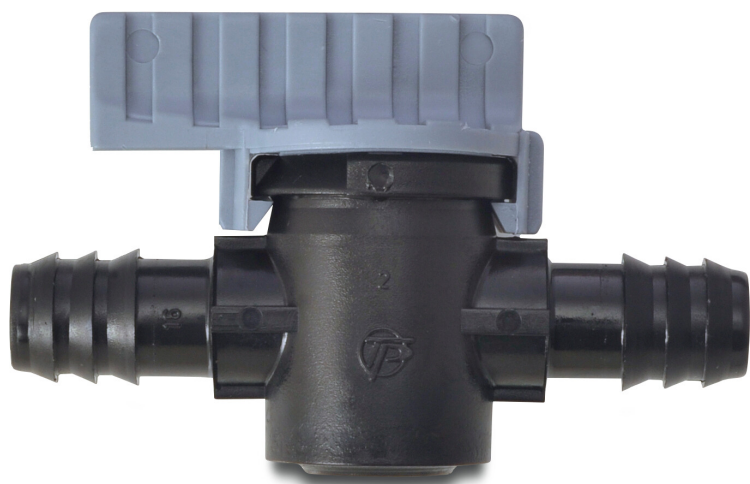

Tavlit Plugkraan PP 16 mm barbed 8bar (7033661)

TECHNISCHE SPECIFICATIES

Materiaal	PP
-----------	----

Verbinding	barbed
------------	--------

Werkdruk	8 bar
----------	-------

Maat	16 mm
------	-------

Gegenereerd op datum: 27-05-2026