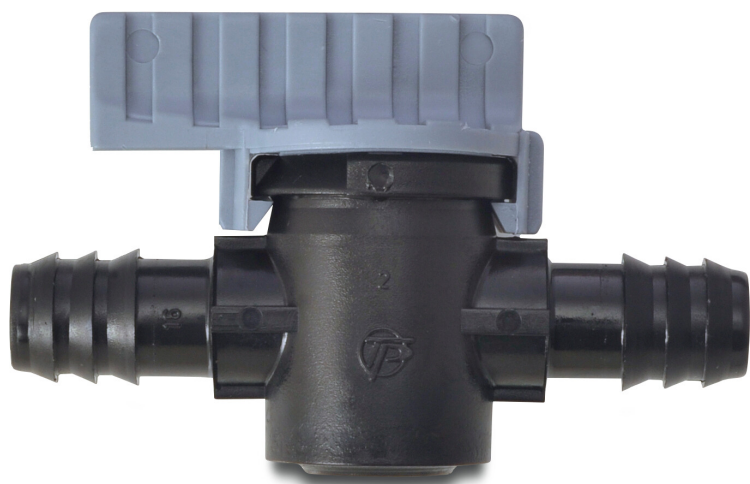

# Tavlit Plugkraan PP 16 mm barbed 8bar (7033661)

# TECHNISCHE SPECIFICATIES

Materiaal	PP
-----------	----

Verbinding	barbed
------------	--------

Werkdruk	8 bar
----------	-------

Maat	16 mm
------	-------

**Gegenereerd op datum: 10-03-2026**

<http://www.bosta.com>