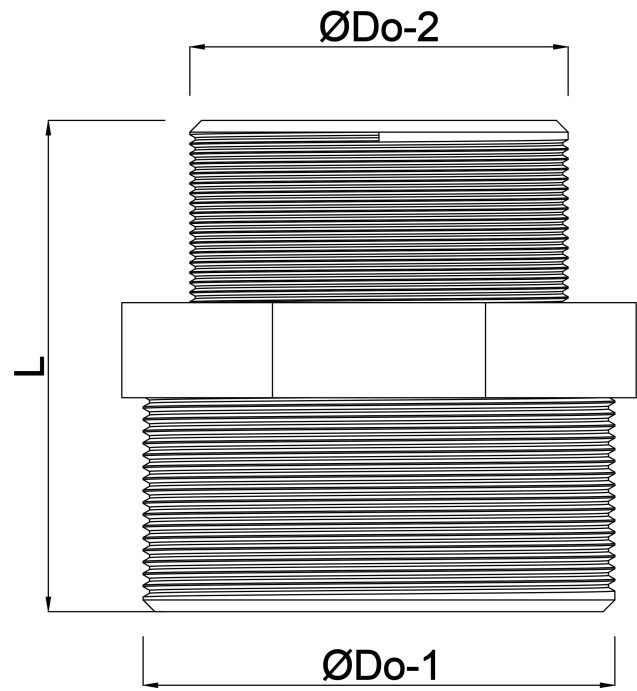

# TECHNISCHE SPECIFICATIES

Kleur grijs

Materiaal PVC-U

Verbinding buitendraad

Werkdruk 10 bar

Maat 1 1/2" x 1"

# AFMETINGEN

F-1 23 mm

F-2 19 mm

K-1 50 mm

L 63 mm

ØDo-1 1 1/2 "

ØDo-2 1 "

**Gegenerereerd op datum: 26-05-2026**