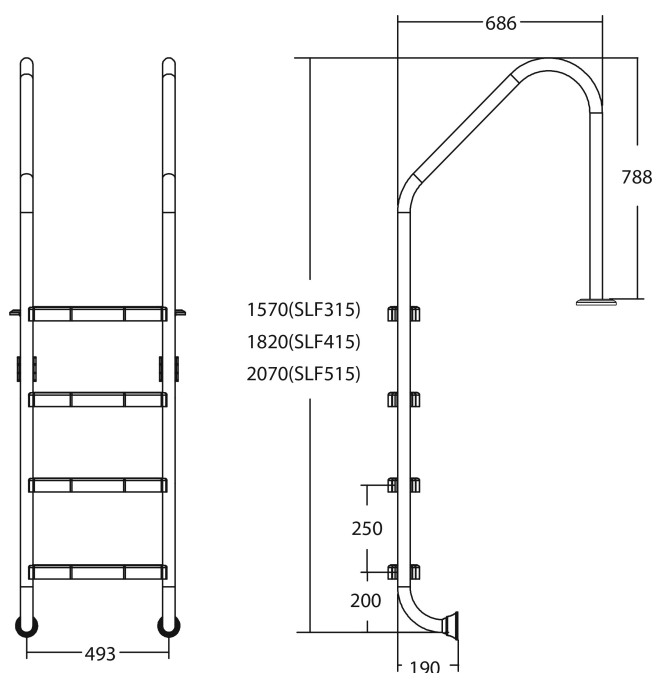

# Flotide Zwembadtrap RVS 304 type breed model 4 treden (7026927)

**FLOTIDE**

# TECHNISCHE SPECIFICATIES

Type breed model

Materiaal RVS 304

Treden 4

## PRODUCTINFORMATIE

Flotide Zwembadtrap (breed model) moet 496 mm achter de zwembadrand worden geplaatst. Alle ladders hebben een anti-slip oppervlak.

**Gegenereerd op datum: 10-03-2026**

<http://www.bosta.com>