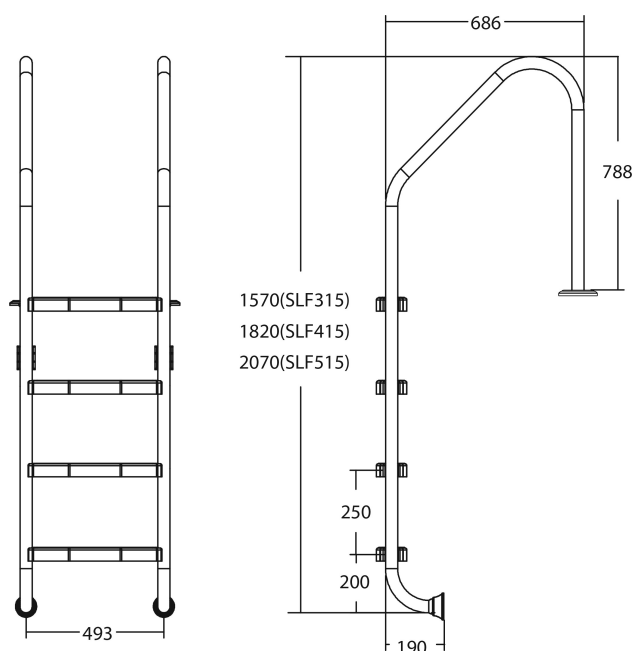

Flotide Zwembadtrap RVS 304 type breed model 4 treden (7026927)

FLOTIDE

TECHNISCHE SPECIFICATIES

Type breed model

Materiaal RVS 304

Treden 4

PRODUCTINFORMATIE

Flotide Zwembadtrap (breed model) moet 496 mm achter de zwembadrand worden geplaatst. Alle ladders hebben een anti-slip oppervlak.