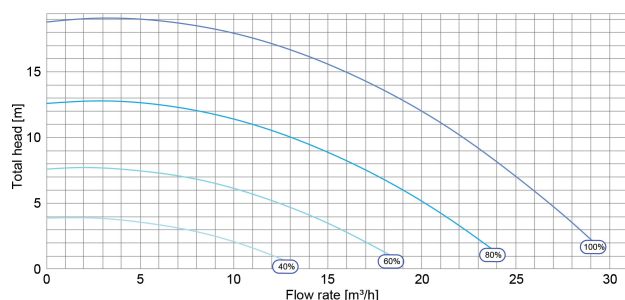

Max. omgevingstemperatuur 50 °C

Min. omgevingstemperatuur 0 °C

IP waarde IPX5

Afmeting verpakking L/B/H 770 x 390 x 465 mm

Capaciteit 38 m³/h

Vermogen 3 PK

Maat 63/75 mm

Lengte 660 mm

Gewicht 25 kg

Vermogen 2.2 kW

Hoogte 355 mm

Ampère

11,2 A

Motor RPM

450 - 3450

AFMETINGEN

A

660 mm

PRODUCTINFORMATIE

De IntelliFlo3 VSF Zwembadpomp maakt gebruik van ingebouwde sensorloze debietregeling voor een optimale waterstroom die is aangepast aan de omstandigheden van het zwembad, waardoor het zwembad optimaal blijft presteren. Stel de pomp in, controleer en bedien hem overal vandaan met draadloze technologiecontrole via de Pentair Home App.