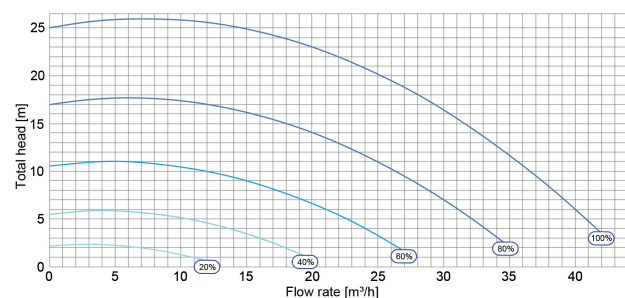

Max. omgevingstemperatuur 50 °C

Min. omgevingstemperatuur 0 °C

IP waarde IPX5

Afmeting verpakking L/B/H 770 x 390 x 465 mm

Capaciteit 38 m³/h

Vermogen 3 PK

Maat 63/75 mm

Lengte 660 mm

Gewicht 25 kg

Vermogen 2.2 kW

Hoogte 355 mm

Ampère

11,2 A

Motor RPM

450 - 3450

AFMETINGEN

A

660 mm

PRODUCTINFORMATIE

De IntelliFlo3 VSF Zwembadpomp maakt gebruik van ingebouwde sensorloze debietregeling voor een optimale waterstroom die is aangepast aan de omstandigheden van het zwembad, waardoor het zwembad optimaal blijft presteren. Stel de pomp in, controleer en bedien hem overal vandaan met draadloze technologiecontrole via de Pentair Home App.