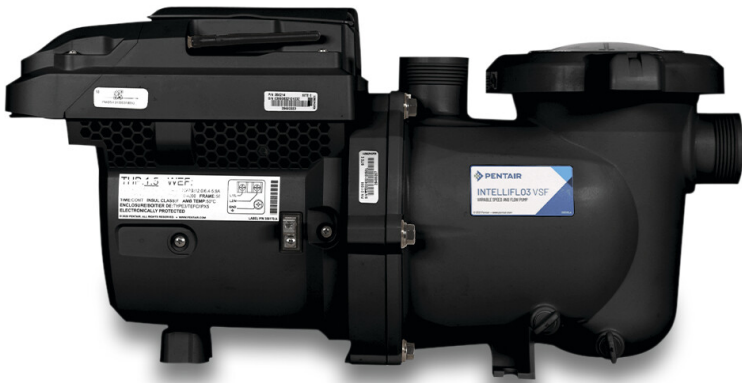

Pentair Zwembadpomp 63/75 mm lijmmof 11,2A 230VAC zwart type IntelliFlo3® (7035821)

TECHNISCHE SPECIFICATIES

Kleur zwart

Type IntelliFlo3®

Verbinding lijmmof

Spanning 230VAC

Breedte 297 mm

Herz 50 Hz

Max. omgevingstemperatuur 50 °C

Min. omgevingstemperatuur 0 °C

IP waarde IPX5

Afmeting verpakking L/B/H 770 x 390 x 465 mm

Capaciteit 38 m³/h

Vermogen 3 PK

Maat 63/75 mm

Lengte 660 mm

Gewicht 25 kg

Vermogen 2.2 kW

Hoogte 355 mm

Ampère

11,2 A

Motor RPM

450 - 3450

AFMETINGEN

A

660 mm

PRODUCTINFORMATIE

De IntelliFlo3 VSF Zwembadpomp maakt gebruik van ingebouwde sensorloze debietregeling voor een optimale waterstroom die is aangepast aan de omstandigheden van het zwembad, waardoor het zwembad optimaal blijft presteren. Stel de pomp in, controleer en bedien hem overal vandaan met draadloze technologiecontrole via de Pentair Home App.