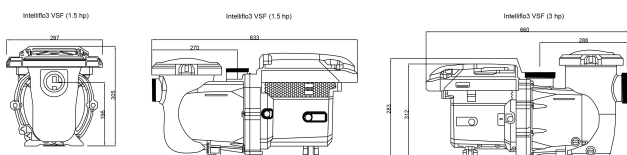

Max. omgevingstemperatuur 50 °C

Min. omgevingstemperatuur 0 °C

IP waarde IPX5

Afmeting verpakking L/B/H 770 x 390 x 465 mm

Capaciteit 38 m³/h

Vermogen 3 PK

Maat 63/75 mm

Lengte 660 mm

Gewicht 25 kg

Vermogen 2.2 kW

Hoogte 355 mm

Ampère

11,2 A

Motor RPM

450 - 3450

AFMETINGEN

A

660 mm

PRODUCTINFORMATIE

De IntelliFlo3 VSF Zwembadpomp maakt gebruik van ingebouwde sensorloze debietregeling voor een optimale waterstroom die is aangepast aan de omstandigheden van het zwembad, waardoor het zwembad optimaal blijft presteren. Stel de pomp in, controleer en bedien hem overal vandaan met draadloze technologiecontrole via de Pentair Home App.