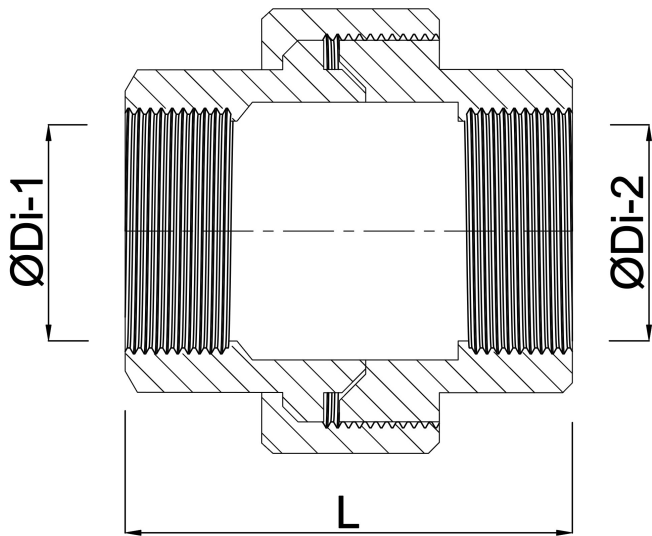

**Profec Nr. 340 Koppeling RVS
316 2 1/2" binnendraad 16bar
type conisch (0080358)**

TECHNISCHE SPECIFICATIES

Type	conisch
Materiaal	RVS 316
Verbinding	binnendraad
Fitting nr.	Nr. 340
Werkdruk	16 bar
Max. temp.	100 °C
DN (inch)	2 1/2 "
Maat	2 1/2"
Lengte	68 mm
Buiten ø	104,5 mm

AFMETINGEN

L	73 mm
ØDi-1	2 1/2 "
ØDi-2	2 1/2 "
K-1	105 mm
K-2	80 mm

Gegeneerd op datum: 09-10-2025

<http://www.bosta.com>