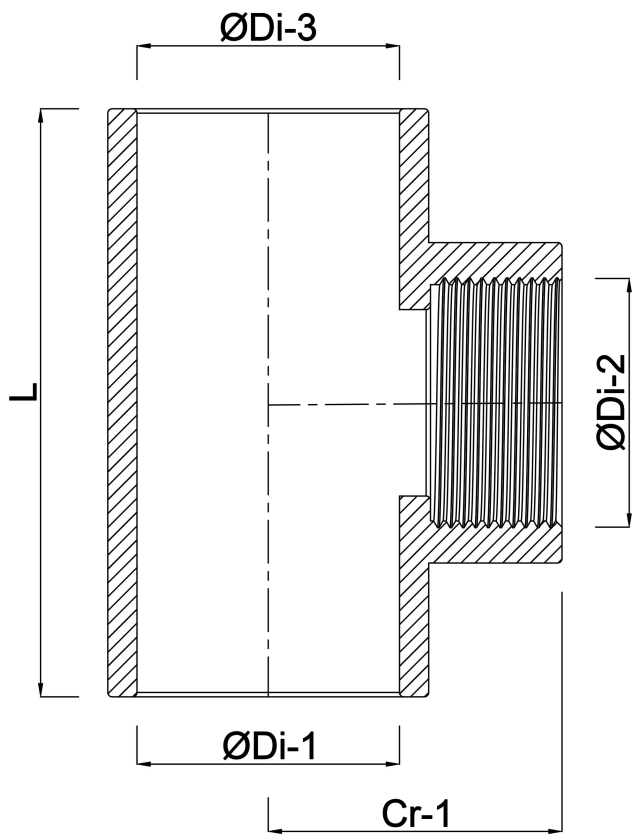

**Profec T-stuk 90° PVC-
U/messing 32 mm x 1/2" x 32
mm lijmmof x binnendraad x
lijmmof 16bar grijs (0102043)**

TECHNISCHE SPECIFICATIES

Kleur	grijs
Materiaal	PVC-U/messing
Verbinding	lijmmof x binnendraad x lijmmof
Werkdruk	16 bar
Maat	32 mm x 1/2" x 32 mm

AFMETINGEN

Cr-1	36 mm
L	76 mm
ØDi-1	32 mm
ØDi-2	1/2 "
ØDi-3	32 mm
β	90 °

Gegeneerd op datum: 22-05-2026

<http://www.bosta.com>