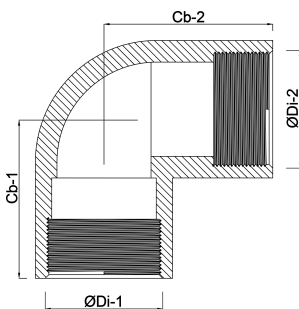

Profec Nr. 90 Knie 90° RVS 316
1/8" binnendraad 16bar
(0080005)

TECHNISCHE SPECIFICATIES

Materiaal RVS 316

Verbinding binnendraad

Fitting nr. Nr. 90

Werkdruk 16 bar

Max. temp. 100 °C

Maat 1/8"

AFMETINGEN

Cb-1 16 mm

Cb-2 16 mm

ØDi-1 1/8 "

ØDi-2 1/8 "

β 90 °

Gegenerereerd op datum: 13-03-2026

<http://www.bosta.com>