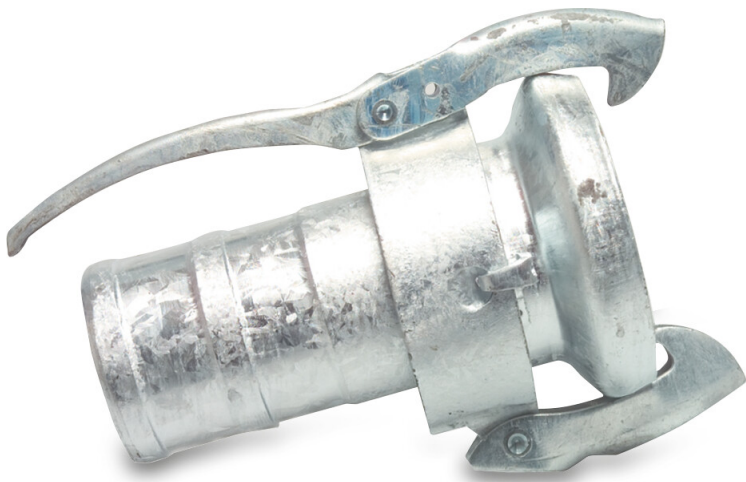

**Snelkoppeling staal
gegalvaniseerd 133 mm x 125
mm M-deel Perrot x slangtule
type Perrot zwaar model
(0200406)**

TECHNISCHE SPECIFICATIES

Type Perrot

Materiaal staal

Oppervlaktebehandeling gegalvaniseerd

Verbinding M-deel Perrot x slangtule

Type zwaar model

Wand 4,5 mm

Maat 133 mm x 125 mm

Lengte 205 mm

Buiten ø 221 mm

Gegenereerd op datum: 23-05-2026

<http://www.bosta.com>