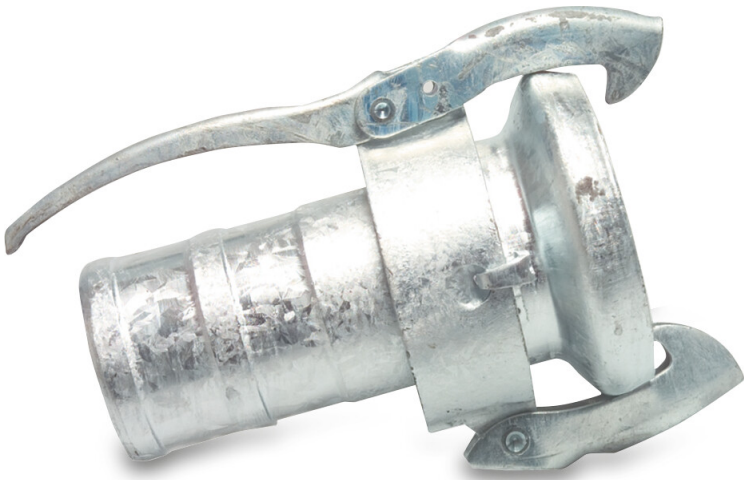

**Snelkoppeling staal
gegalvaniseerd 133 mm x 125
mm M-deel Perrot x slangtule
type Perrot zwaar model
(0200406)**

TECHNISCHE SPECIFICATIES

Type	Perrot
------	--------

Materiaal	staal
-----------	-------

Oppervlaktebehandeling	gegalvaniseerd
------------------------	----------------

Verbinding	M-deel Perrot x slangtule
------------	---------------------------

Type	zwaar model
------	-------------

Wand	4,5 mm
------	--------

Maat	133 mm x 125 mm
------	-----------------

Lengte	205 mm
--------	--------

Buiten ø	221 mm
----------	--------

Gegenereerd op datum: 07-03-2026

<http://www.bosta.com>