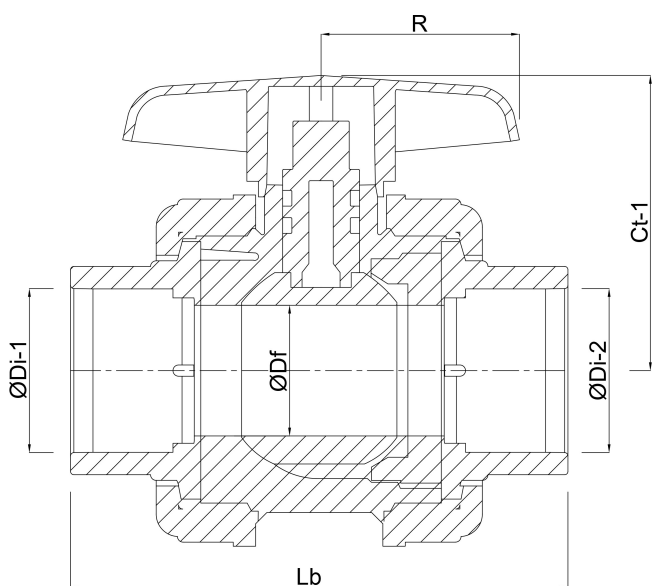

Maat 16 mm

DN

15

## AFMETINGEN

Ct-1

46 mm

Lb

84 mm

R

35 mm

 $\varnothing D_f$ 

10 mm

 $\varnothing D_{i-1}$ 

16 mm

 $\varnothing D_{i-2}$ 

16 mm