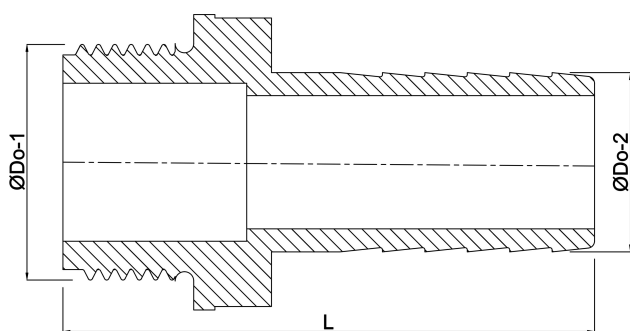

Profec Slangtule RVS 316 1" x 25 mm buitendraad x slangtule 10bar (7043860)

TECHNISCHE SPECIFICATIES

Materiaal	RVS 316
Verbinding	buitendraad x slangtule
Werkdruk	10 bar
Maat	1" x 25 mm
Sleutelmaat	38

AFMETINGEN

L	70 mm
ØDo-1	1"
ØDo-2	25 mm

Gegeneerd op datum: 27-05-2026

<http://www.bosta.com>