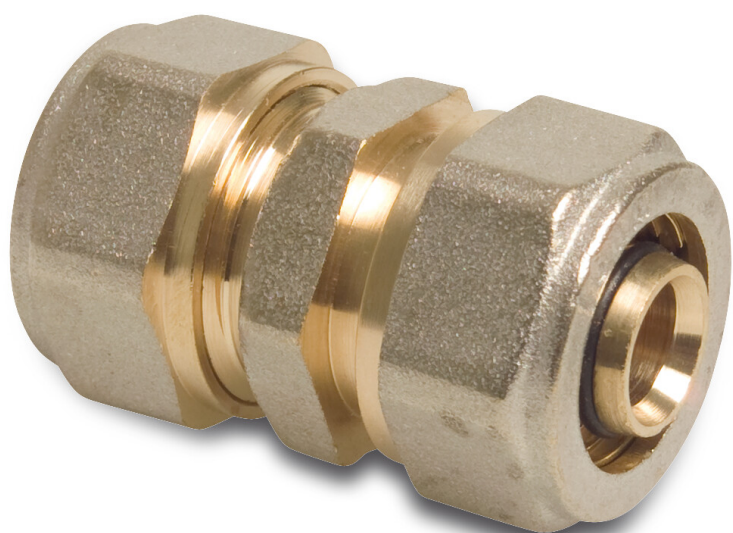

Sok messing vernikkeld 16 mm knel type Alu-PE-X S2 (7006120)

TECHNISCHE SPECIFICATIES

Type	Alu-PE-X
------	----------

Materiaal	messing
-----------	---------

Oppervlaktebehandeling	vernikkeld
------------------------	------------

Verbinding	knel
------------	------

Max. temp.	120 °C
------------	--------

Maat	16 mm
------	-------

Label	S2
-------	----

Gegenererd op datum: 09-03-2026

<http://www.bosta.com>