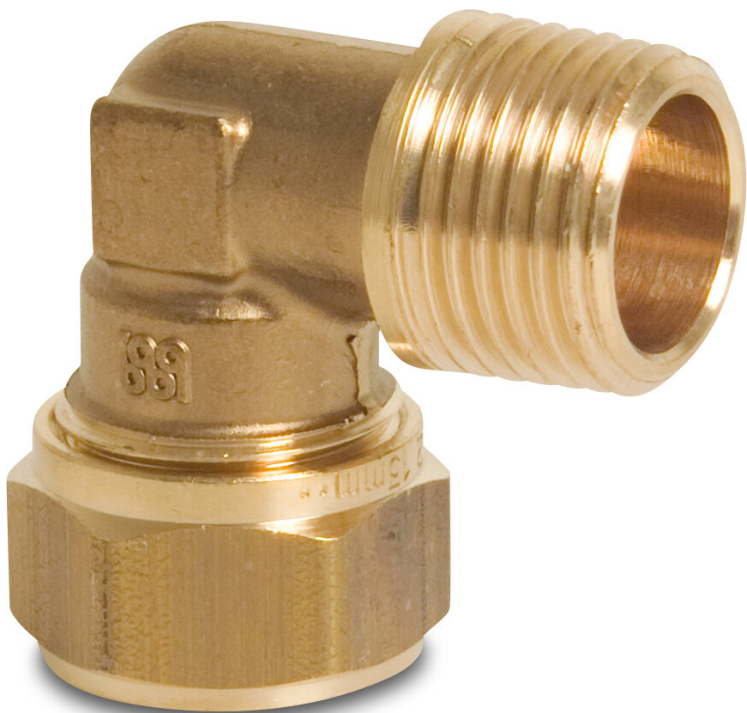

Knie 90° messing 15 mm x 3/4"
knel x buitendraad
KIWA/GASTEC S1 (7005803)

TECHNISCHE SPECIFICATIES

Materiaal	messing
Keurmerk	KIWA/GASTEC
Verbinding	knel x buitendraad
Maat	15 mm x 3/4"
Label	S1

Gegenererd op datum: 25-05-2026