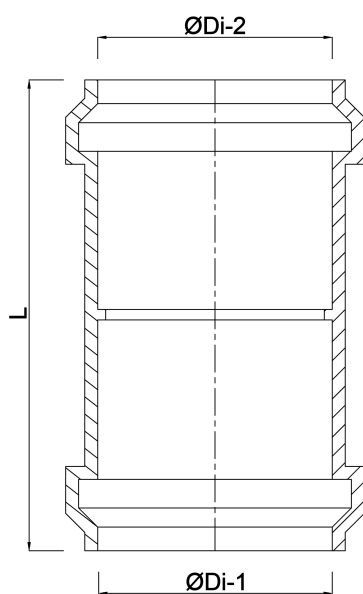

Sok PP 50 mm manchet grijs

(0300212)

TECHNISCHE SPECIFICATIES

Kleur grijs

Materiaal PP

Verbinding manchet

Toepassing riool

Maat 50 mm

AFMETINGEN

L 108 mm

\O Di-1 50 mm

\O Di-2 50 mm

Gegenerereerd op datum: 13-03-2026

<http://www.bosta.com>