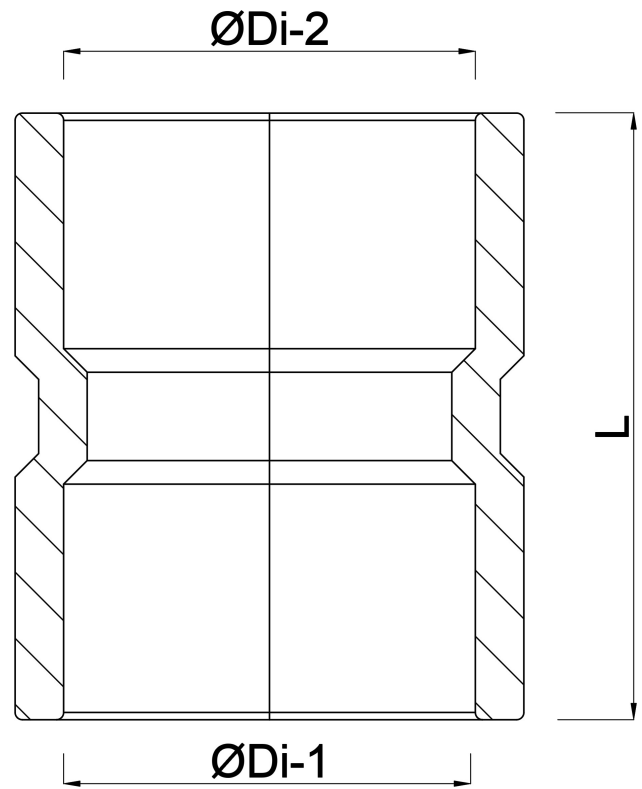

# TECHNISCHE SPECIFICATIES

Kleur grijs

Materiaal PVC-U

Keurmerk KIWA

Verbinding lijmmof

Maat 40 mm

Werkdruk 16 bar

# AFMETINGEN

L 57 mm

T 5 mm

ØDi-1 40 mm

ØDi-2 40 mm

**Gegeneerd op datum: 24-05-2026**

<http://www.bosta.com>