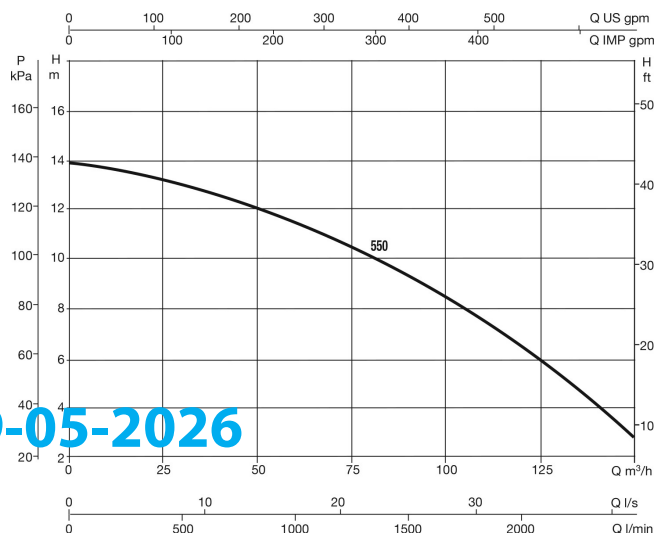

# TECHNISCHE SPECIFICATIES

Kleur	zwart
As	RVS 316
Pomphuis	glasvezel versterkt PP
Materiaal waaier 1	noryl
Materiaal (deksel)	glasvezel versterkt PP
Materiaal afdichting	RVS 316
Verbinding	flens
Spanning	400VAC
Max. temperatuur	40 °C
Herz	50 Hz
Max. omgevingstemperatuur	40 °C
IP waarde	IP55
Motor RPM	1450
Type	Europro 550T
Capaciteit	140 m <sup>3</sup> /h
Vermogen	5,33 PK
MWK	14 m

Maat DN100

Gewicht 53.5 kg

Vermogen 4 kW

Ampère 8.8 A

Gegeneerd op datum: 09-05-2026

<http://www.bosta.com>