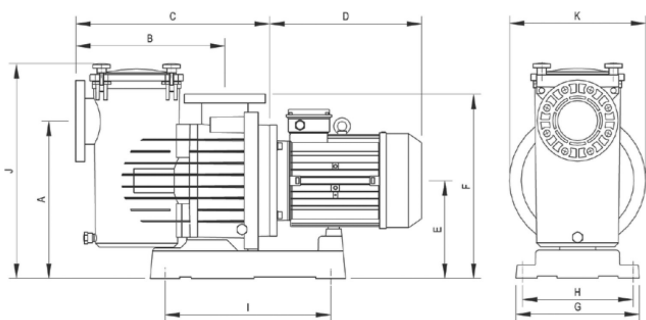

# TECHNISCHE SPECIFICATIES

Kleur	zwart
As	RVS 316
Pomphuis	glasvezel versterkt PP
Materiaal waaier 1	noryl
Materiaal (deksel)	glasvezel versterkt PP
Materiaal afdichting	RVS 316
Verbinding	flens
Spanning	400VAC
Max. temperatuur	40 °C
Herz	50 Hz
Max. omgevingstemperatuur	40 °C
IP waarde	IP55
Motor RPM	1450
Type	Europro 550T
Capaciteit	140 m <sup>3</sup> /h
Vermogen	5,33 PK
MWK	14 m

Maat DN100

Gewicht 53.5 kg

Vermogen 4 kW

Ampère 8.8 A

Gegeneerd op datum: 09-05-2026

<http://www.bosta.com>