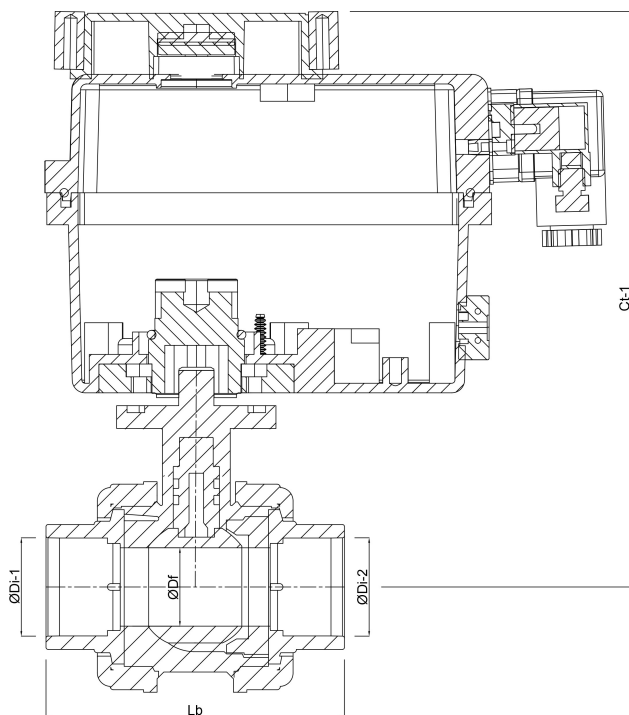

Profec Kogelkraan PVC-U 25 mm lijmmof 16bar 24- 240VAC/VDC grijs type Safe met actuator J4C S20 (7018919)

TECHNISCHE SPECIFICATIES

Kleur	grijs
Type	Safe met actuator J4C S20
Materiaal	PVC-U
Bediening	electromotor
Constructie huis	3-delig
Schakeltijd	15 sec.
Materiaal huis	PVC-U
Materiaal afdichting	hytrel/EPDM
Verbinding	lijmmof
Spanning	24-240VAC/VDC
Max. temperatuur	60 °C
Max. omgevingstemperatuur	-10 - +60 °C
Werkdruk	16 bar
Maat	25 mm

AFMETINGEN

Ct-1	230.5 mm
------	----------

Lb 112 mm

ØDf 20 mm

ØDi-1 25 mm

ØDi-2 25 mm

PRODUCTINFORMATIE

Verbinding volgens DIN 43650