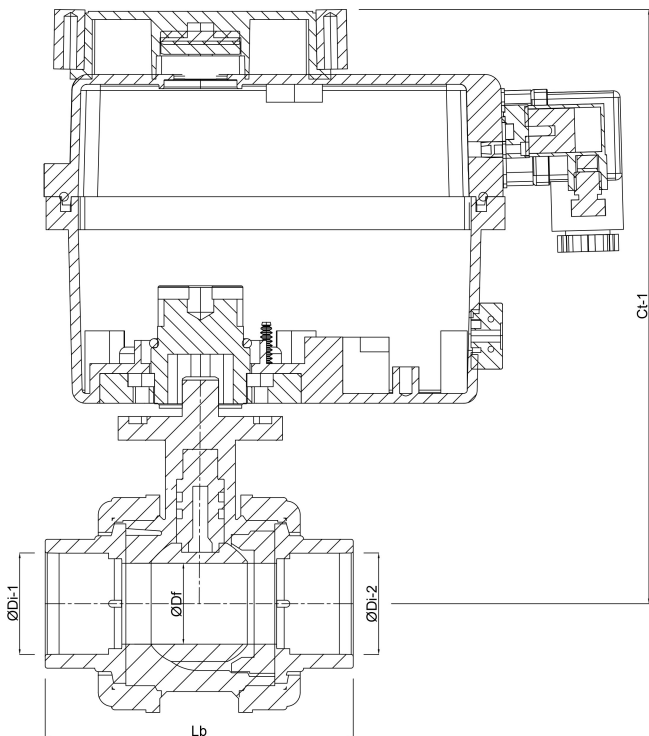

# AFMETINGEN

Lb	112 mm
----	--------

ØDi-1 25 mm

ØDi-2 25 mm

Ct-1 230.5 mm

ØDf 20 mm