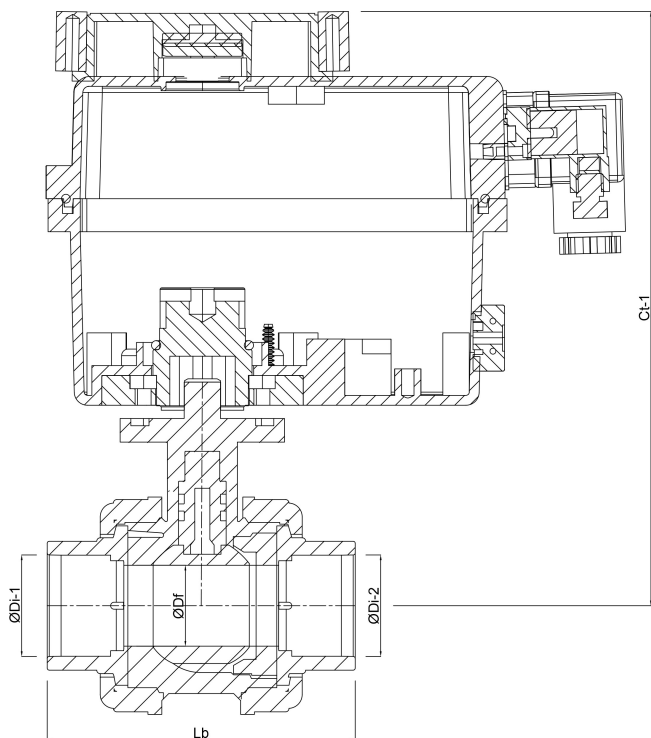

Profec Kogelkraan PVC-U 25 mm lijmmof 16bar 24- 240VAC/VDC grijs type Safe met actuator J4C S20 (7018919)

TECHNISCHE SPECIFICATIES

Kleur	grijs
Type	Safe met actuator J4C S20
Materiaal	PVC-U
Bediening	electromotor
Constructie huis	3-delig
Schakeltijd	15 sec.
Materiaal huis	PVC-U
Materiaal afdichting	hytrel/EPDM
Verbinding	lijmmof
Spanning	24-240VAC/VDC
Max. temperatuur	60 °C
Max. omgevingstemperatuur	-10 - +60 °C
Werkdruk	16 bar
Maat	25 mm

AFMETINGEN

Ct-1	230.5 mm
------	----------

Lb 112 mm

ØDf 20 mm

ØDi-1 25 mm

ØDi-2 25 mm

PRODUCTINFORMATIE

Verbinding volgens DIN 43650