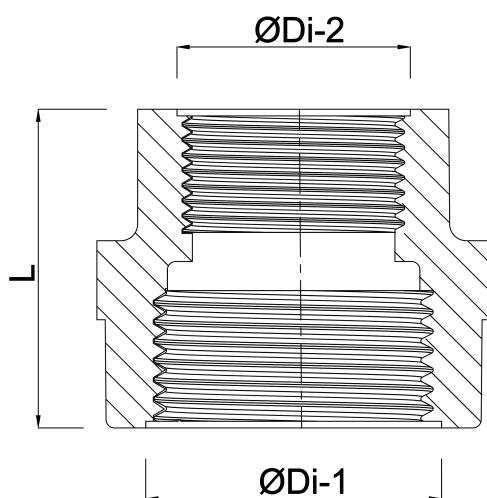

Profec Nr. 240 Verloopsock RVS
316 2" x 1 1/2" binnendraad
16bar (0080072)

TECHNISCHE SPECIFICATIES

Materiaal RVS 316

Verbinding binnendraad

Fitting nr. Nr. 240

Max. temp. 100 °C

Maat 2" x 1 1/2"

Werkdruk 16 bar

AFMETINGEN

L 51 mm

ØDi-1 2"

ØDi-2 1 1/2"

Gegenerereerd op datum: 13-03-2026

<http://www.bosta.com>